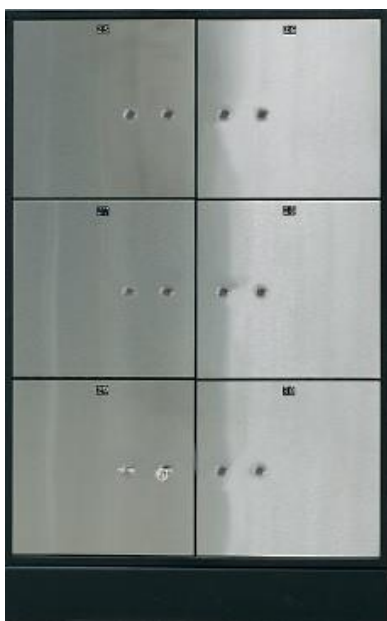

## SEGMENTY DEPOZYTOWE

Seria SD

SD 6 M - KK na cokole

SD 8 M - KK

SD 12 M - KK

- ✓ Segmenty depozytowe przeznaczone są do recepcji hotelowych oraz skarbców bankowych.
- ✓ Aby ułatwić obsługę depozytu można umieścić wysuwany stolik pomiędzy segmentem dolnym a górnym.
- ✓ Korpus wykonany z blachy stalowej grubości 2 mm, drzwi 3 mm. Wszystkie segmenty wykonane są w jednym rozmiarze 920 x 635 x 430 mm (wys. x szer. x gł.) aby ułatwić zestawienie w kolumny oraz ciągi.
- ✓ Możliwość zamówienia wewnętrznych plastikowych kaset dopasowanych do wielkości skrytki
- ✓ Kolor: stal nierdzewna również z aluminium .

Wysuwany stolik

kasety

### Zamknięcie realizowane na dwa sposoby:

- ✓ Zamkiem 2-u kluczowym, 2-u piórowym. Drzwi skrytki posiadają 1 otwór kluczowy, do którego wprowadza się klucz użytkownika i strażnika. (zamek Kaba Mauer)
- ✓ Zamkiem cylindrycznym dwu kluczowym. Zamek posiada 2 cylindry.

Model	SD 24	SD 12	SD 8	SD 6/3	SD 6	SD 4	SD 2
Ilość skrytek	24	12	8	6	6	4	2
Wysokość skrytki [mm]	72	146	220	146/220 /516	294	442	886