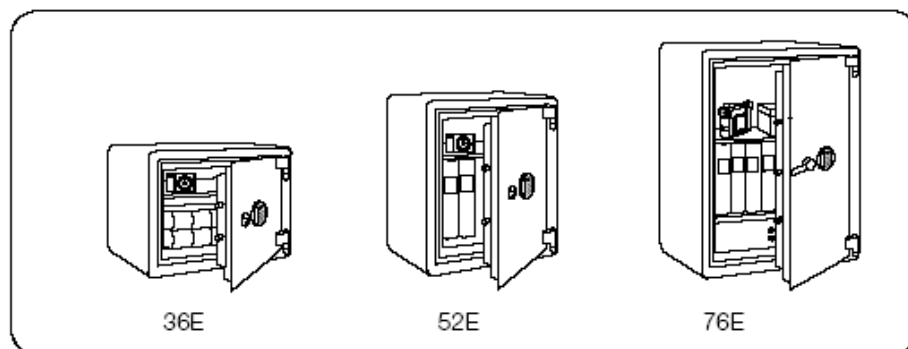

Modele

Informacje o produkcie

Zamek kluczowy

Model	Numer serii	Wymiary zewnętrzne (mm)			Wymiary wewnętrzne (mm)			Pojemność (litry)	Waga (kg)	Wyposażenie (szt.)		
		Wysokość	Szerokość	Głębokość	Wysokość	Szerokość	Głębokość			Półki	Tacka	Skrytka
SDE-36K	SL03621	360	424	458	245	325	320	25	34	-	1	-
SDE-52K	SL03622	520	410	445	415	305	320	41	56	1	1	-
SDE-76K	SL03623	756	555	508	515	385	335	67	130	1	-	1

Zamek elektroniczny

Model	Numer serii	Wymiary zewnętrzne (mm)			Wymiary wewnętrzne (mm)			Pojemność (litry)	Waga (kg)	Wyposażenie (szt.)		
		Wysokość	Szerokość	Głębokość	Wysokość	Szerokość	Głębokość			Półki	Tacka	Skrytka
SDE-36E	SL03601	360	424	458	245	325	320	25	34	-	1	-
SDE-52E	SL03602	520	410	445	415	305	320	41	56	1	1	-
SDE-76E	SL03603	756	555	508	515	385	335	67	130	1	-	1